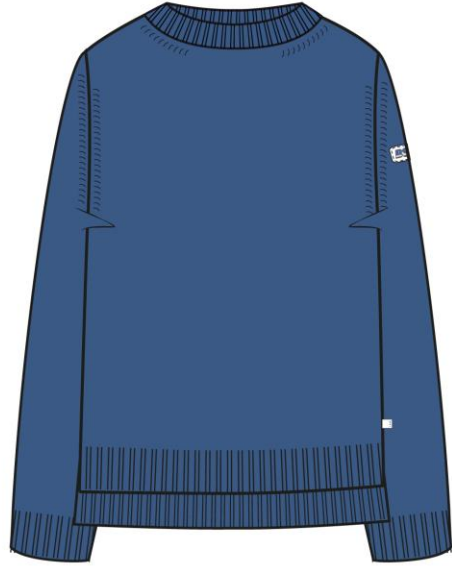

Größen S-XL

Junior Underlayer Girl/Boy

CORE Warm Baselayer Set Jr
1909712-396319

Socks and Bag's

ADV Dry Compression Sock
1910636-999000

New Athlete Drink Bag

1904300-9999

Sommer Trainingskleidung Lady

PRO Hypervent SS Tee W
1910433-999000

ADV Essence 2-in-1 Shorts W
1910722-999000

Sommer Trainingskleidung Man

PRO Hypervent SS Tee M
1910415-999000

ADV Essence 2-in-1 Stretch Shorts M
1908764-999000

Pullover mit BSV Logo Damen u. Herren